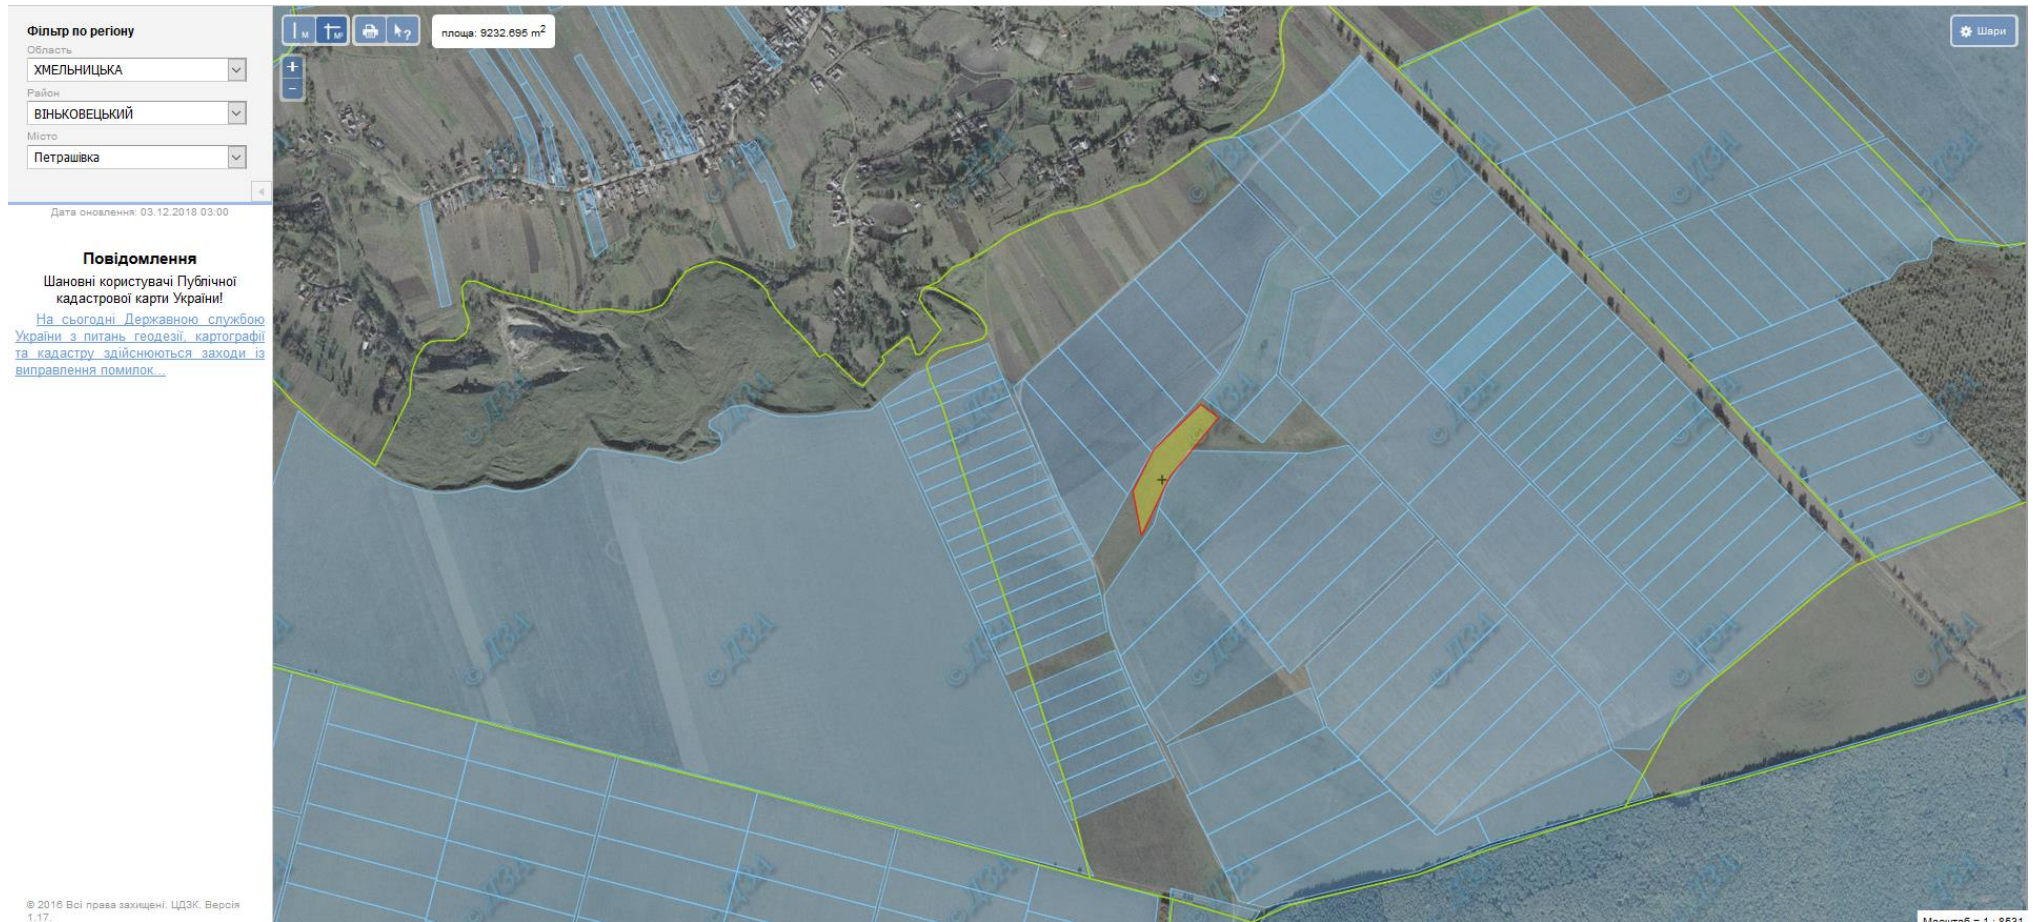

Петрашівська сільська рада Віньковецький район Хмельницька область

Площа – 0,60 га

Кадастровий номер: 6820686500:07:002

Цільове призначення - для ведення особистого селянського господарства