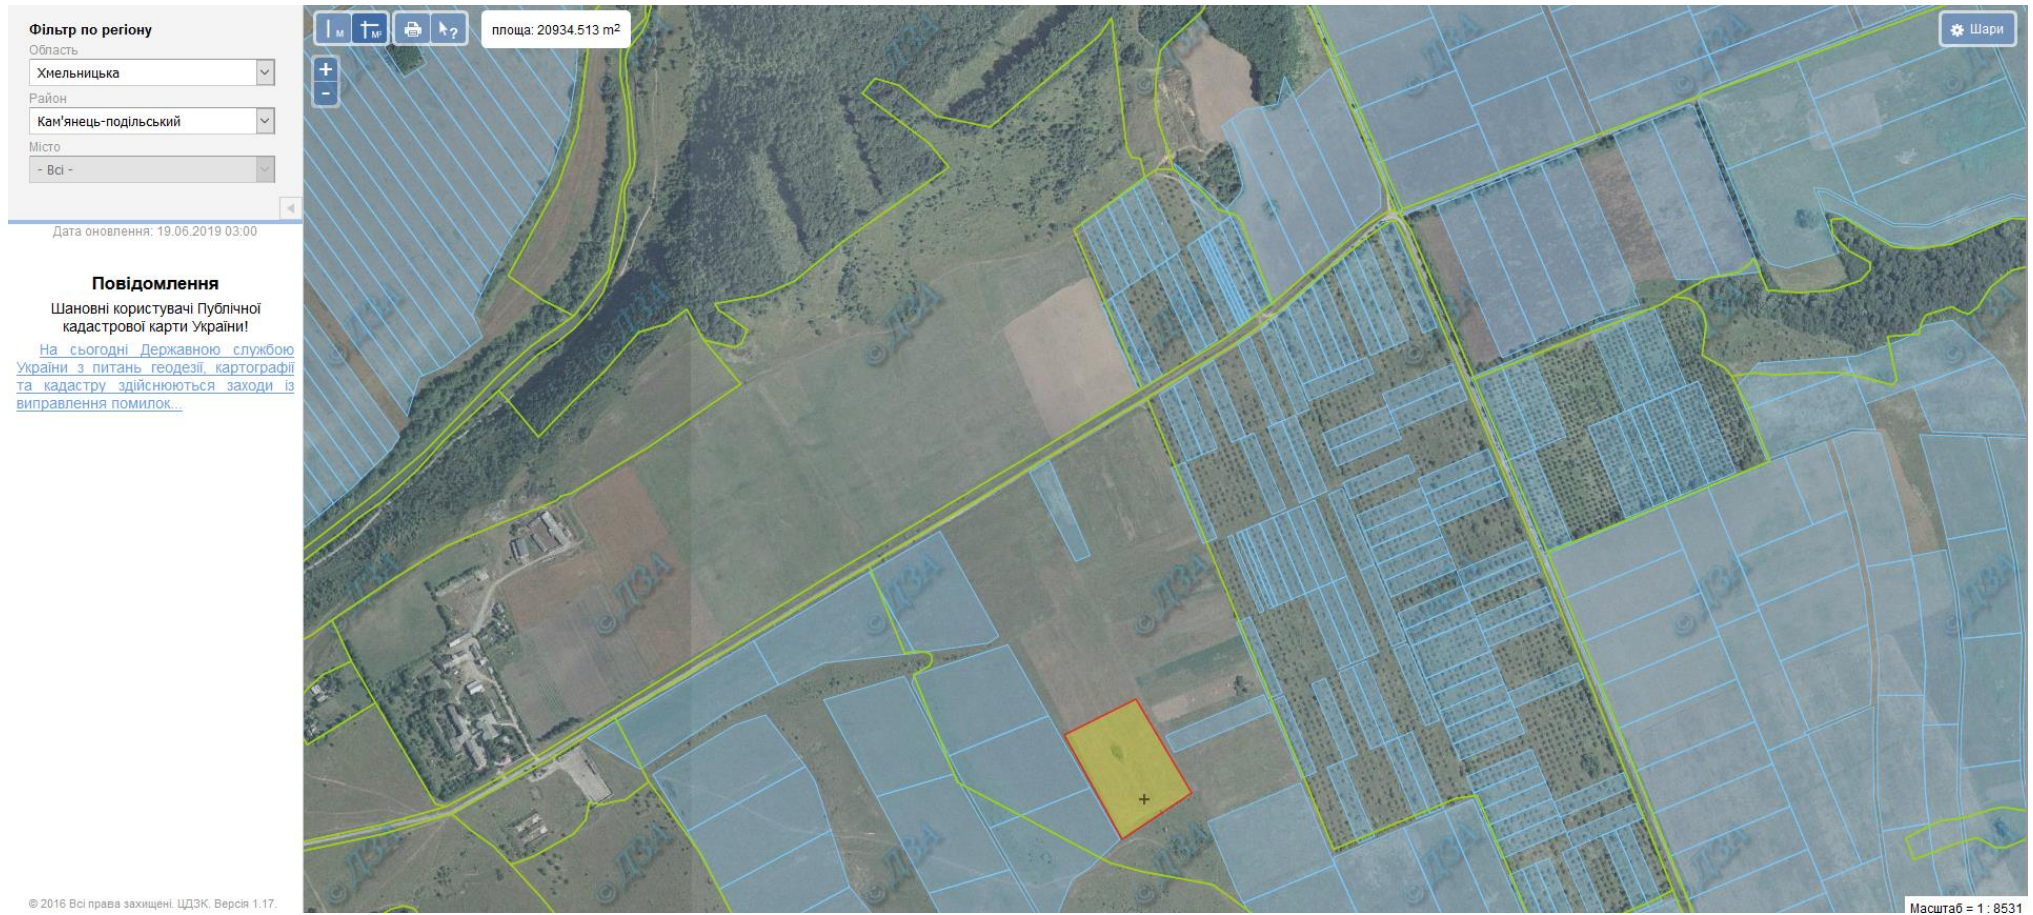

## Слобідсько-Рихтівська сільська рада Кам'янець-Подільський район Хмельницька область

Площа – 2,0 га

Кадастровий номер: 6822487600:05:016

Цільове призначення - для ведення особистого селянського господарства